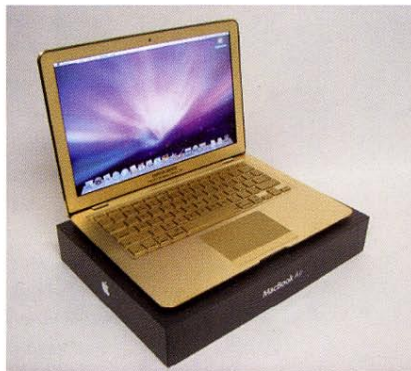

17

18

19

17 SONIC CHAIR

Fauteuil (au) design (inspiré des réacteurs d'avions), intégrant des haut-parleurs. Intérieur matelassé, support orientable à 350°. Trois enceintes haute fidélité, entrées audio – mp3, CD ou DVD, dock pour iPod, tablette pour écran d'ordinateur. Disponible en plusieurs coloris et motifs. / Surrounding seat of aircraft engine inspired design. With integrated high-fidelity speakers, internal padding, and a 350 degree orientation. Audio inputs include MP3, CD or DVD and an iPod dock; side table for computer screen. Available in various colours and patterns.
www.sonic-chair.com

18 MACBOOK AIR designed by COMPUTER CHOPPERS

Computer Choppers customise / habille entièrement le MacBook Air d'or 24 cts (y compris les touches et le trackpad). Sur son dos, la pomme est incrustée de dizaine de saphirs. / Computer Choppers customised MacBook Air, in 24-carat gold (including keys and trackpad). On the cover, the apple is encrusted with sapphires.
www.computer-choppers.com

19 VERTU - Vertu Constellation Monogram

Protégé d'acier inoxydable poli et habillé d'un cuir gris monogrammé de l'icône « V » de Vertu, le Constellation repousse les limites de l'artisanat. Le clavier est taillé dans une céramique extrêmement résistante et un acier inoxydable. Microperforé au laser, il dispose d'un rétroéclairage pour une lisibilité parfaite. / Protected by a polished stainless steel case and dressed in grey leather monogrammed with the iconic Vertu "V", the Constellation pushes the limits of craftsmanship. Highly legible laser etched, back-illuminated keypad cut from stainless steel and high strength ceramic.
www.vertu.com - www.temps-passions.com